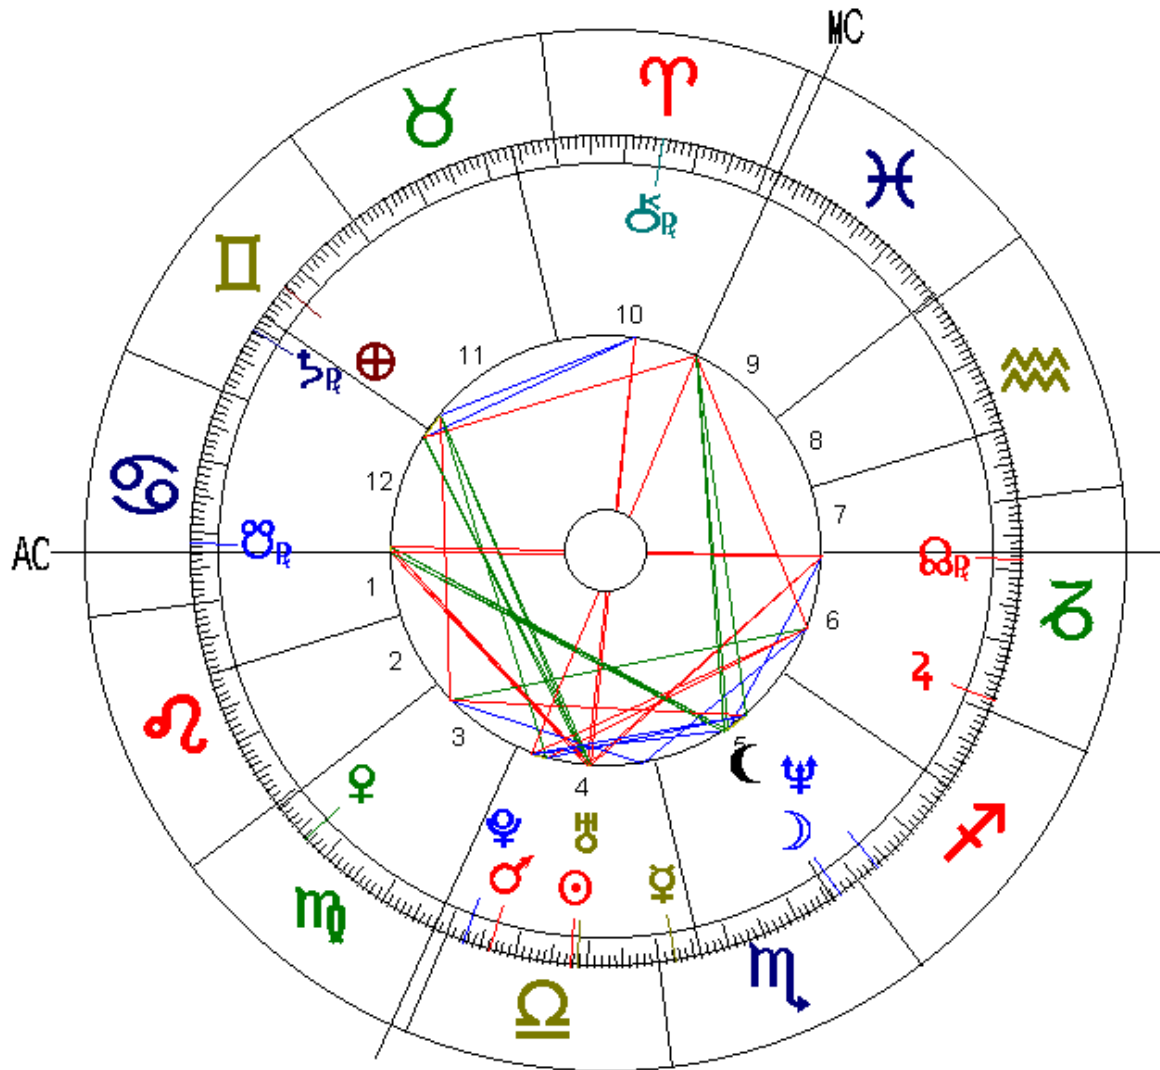

### Geburtshoroskop-Zeichnung für Minnie Mustermann

Geburtsdatum: 10.10.1972  
Geburtsort: München, Deutschland  
Geburtszeit: 22:49 Uhr

Aszendent: Krebs (22° 42' 48")  
MC: Fische (28° 15' 48")

### Die Planeten in Zeichen und Häusern

SO	17°40'56"	WAA	19°25'07"	Haus	4
MO	27°01'00"	SKO	21°07'28"	Haus	5
ME	02°13'15"	SKO	33°57'26"	Haus	4
VE	06°23'39"	JUN	05°46'22"	Haus	3
MA	06°25'27"	WAA	08°09'39"	Haus	4
JU	01°42'46"	STE	13°30'38"	Haus	6
SA	20°32'07"	ZWI	02°19'59"	Haus	12
UR	18°38'20"	WAA	20°22'31"	Haus	4
NE	03°21'11"	SCH	27°27'39"	Haus	5
PL	02°30'24"	WAA	04°14'35"	Haus	4
CH	14°57'41"	WID	16°41'52"	Haus	10
LI	25°42'46"	SKO	19°49'14"	Haus	5
MKN	21°35'57"	STE	33°23'49"	Haus	6
MKS	21°35'57"	KRE	33°23'49"	Haus	12
GP	13°22'44"	ZWI	37°29'13"	Haus	11
AC	22°42'48"	KRE	00°00'00"	Haus	1
MC	28°15'48"	FIS	00°00'00"	Haus	10

### Aspekte

SO TRI SA	-2°51'10"	117°08'49"
SO KON UR	00°57'24"	00°57'24"
SO OPP CH	-2°43'15"	177°16'44"
SO QUA KN	03°55'01"	93°55'01"
SO QUA KS	-3°55'01"	86°04'58"
SO TRI GP	04°18'11"	124°18'11"
SO QUA AC	-5°01'51"	84°58'08"
MO KON NE	06°20'10"	06°20'10"
MO SXT PL	-5°29'24"	54°30'35"
MO KON LI	01°18'13"	01°18'13"
MO SXT KN	-5°25'02"	54°34'57"
MO TRI KS	05°25'02"	125°25'02"
MO TRI AC	04°18'11"	124°18'11"
MO TRI MC	01°14'48"	121°14'48"
ME SXT VE	-4°10'23"	55°49'36"
ME SXT JU	00°30'28"	59°29'31"
VE TRI JU	-4°40'52"	115°19'07"
VE QUA NE	-3°02'27"	86°57'32"
VE QUA GP	-6°59'05"	83°00'54"
MA QUA JU	-4°42'41"	85°17'18"
MA SXT NE	-3°04'16"	56°55'43"
MA KON PL	03°55'03"	03°55'03"
MA TRI GP	-6°57'17"	113°02'42"
JU QUA PL	00°47'38"	89°12'21"
JU QUA MC	-3°26'57"	86°33'02"
SA TRI UR	-1°53'46"	118°06'13"
SA SXT CH	05°34'26"	65°34'26"